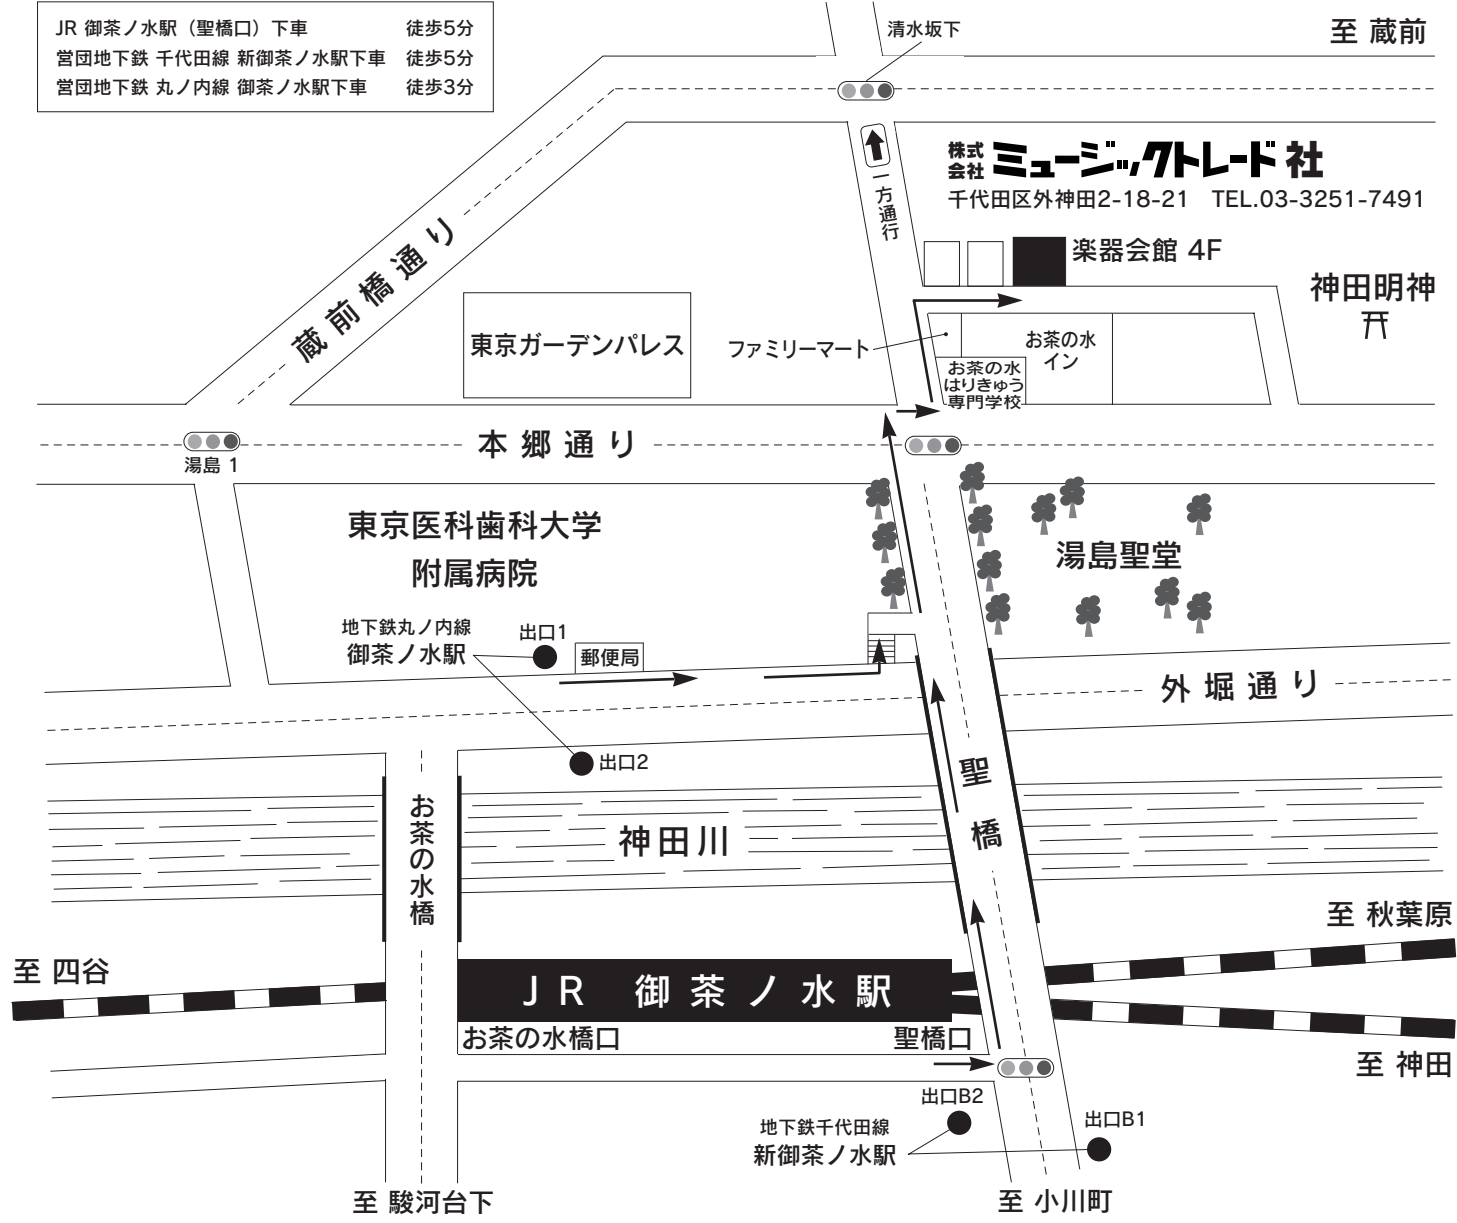

JR 御茶ノ水駅（聖橋口）下車 徒歩5分
 営団地下鉄 千代田線 新御茶ノ水駅下車 徒歩5分
 営団地下鉄 丸ノ内線 御茶ノ水駅下車 徒歩3分

JR 御茶ノ水駅（聖橋口）下車 徒歩5分
 営団地下鉄 千代田線 新御茶ノ水駅下車 徒歩5分
 営団地下鉄 丸ノ内線 御茶ノ水駅下車 徒歩3分

株式会社 **ミュージックトレード社**
 千代田区外神田2-18-21 TEL.03-3251-7491

楽器会館 4F

神田明神
 卍

東京ガーデンパレス

ファミリーマート

お茶の水
 イン
 お茶の水
 はりきゅう
 専門学校

東京医科歯科大学
 附属病院

湯島聖堂

地下鉄丸ノ内線
 御茶ノ水駅

出口1

郵便局

外堀通り

出口2

神田川

聖橋

至 四谷

JR 御茶ノ水駅

お茶の水橋口

聖橋口

至 秋葉原

至 神田

地下鉄千代田線
 新御茶ノ水駅

出口B2

出口B1

至 駿河台下

至 小川町